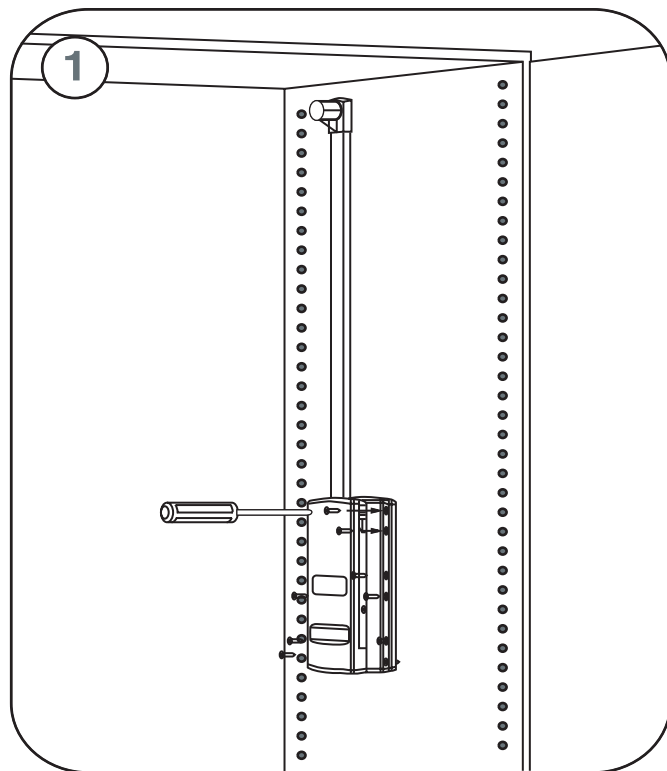

# SERVETTO

## пантограф для одежды

Все размеры указаны в мм, размер погрешности +/- 1 мм.

Производитель оставляет за собой право вносить изменения в товар без ухудшения технических характеристик без предварительного уведомления.