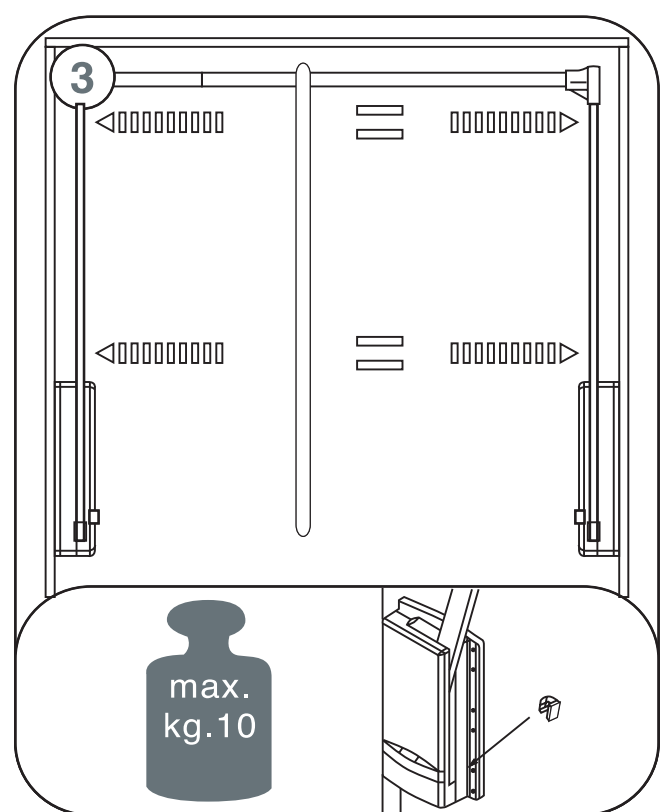

# SERVETTO

## пантограф для одежды

Все размеры указаны в мм, размер погрешности +/- 1 мм.

Производитель оставляет за собой право вносить изменения в товар без ухудшения технических характеристик без предварительного уведомления.